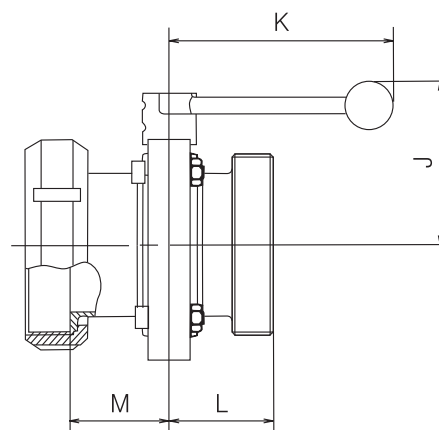

RUČNÍ A PNEUMATICKÉ KLAPKOVÉ VENTILY LKB – NEREZOVÉ

ROZMĚROVÝ NÁKRES

Rozměry - ventil

LKB, LKB-2 – navařovací

LKB-F – mezipřírubový

LKB, LKB-2 – závitová/převlečená matice a hrdlo

Rozměry – pneupohon

se spojkou

bez spojky