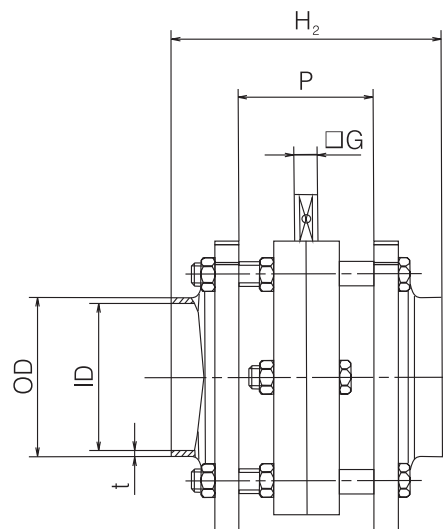

RUČNÍ A PNEUMATICKÉ KLAPKOVÉ VENTILY LKB – NEREZOVÉ

ROZMĚROVÝ NÁKRES

Rozměry - ventil

LKB, LKB-2 – navařovací

LKB-F – mezipřírubový

LKB, LKB-2 – závitová/převlečená matice a hrdlo

Rozměry – pneupohon

se spojkou

bez spojky