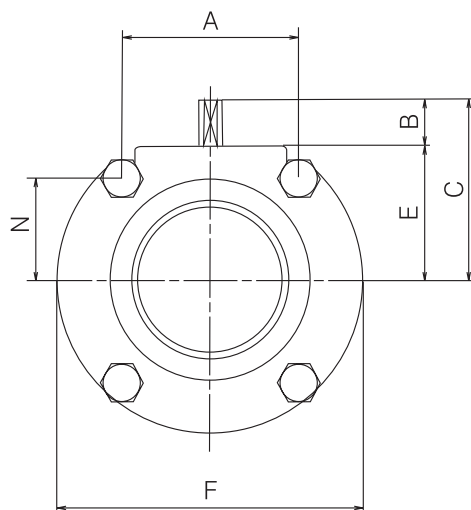

RUČNÍ A PNEUMATICKÉ KLAPKOVÉ VENTILY LKB – NEREZOVÉ

ROZMĚROVÝ NÁKRES

Rozměry - ventil

LKB, LKB-2 – navařovací

LKB-F – mezipřírubový

LKB, LKB-2 – závitová/převlečená matice a hrdlo

Rozměry – pneupohon

se spojkou

bez spojky