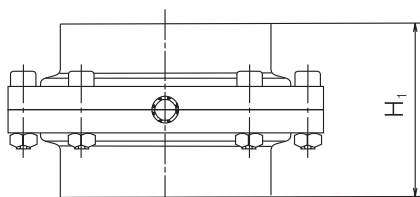

RUČNÍ A PNEUMATICKÉ KLAPKOVÉ VENTILY LKB – NEREZOVÉ

ROZMĚROVÝ NÁKRES

Rozměry - ventil

LKB, LKB-2 – navařovací

LKB-F – mezipřírubový

LKB, LKB-2 – závitová/převlečená matice a hrdlo

Rozměry – pneupohon

se spojkou